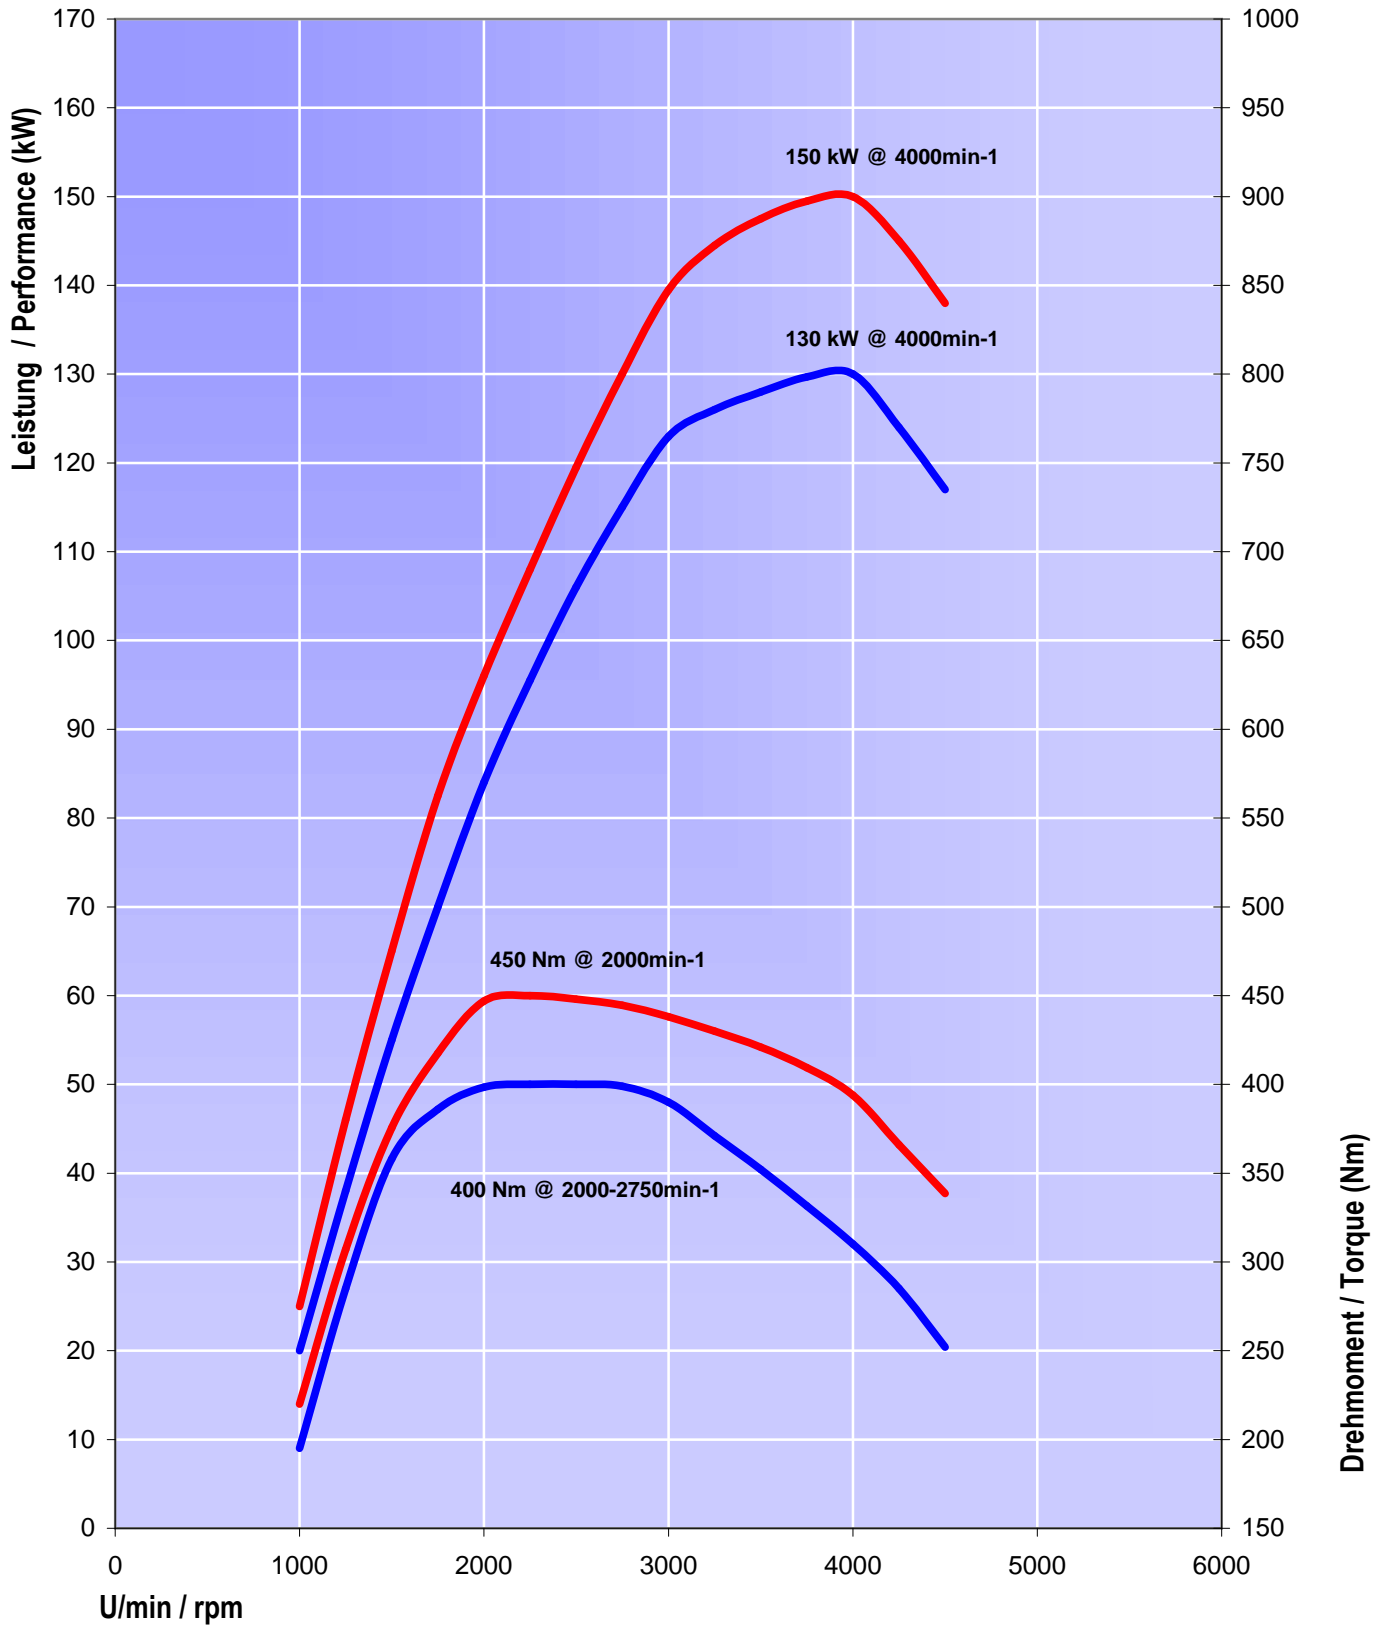

**AC Schnitzer Leistungssteigerung (Performance Upgrade)  
für (for) BMW E60 / E61 mit (with) M57D25 TÜ Triebwerk (Engine)**

- AC Schnitzer E60 / E61 2.5d Leistungssteigerung
- M57D25 TÜ, Serie mit 130kW
- AC Schnitzer E60 / E61 2.5d Performance Upgrade
- M57D25 TÜ, Standard with 130kW